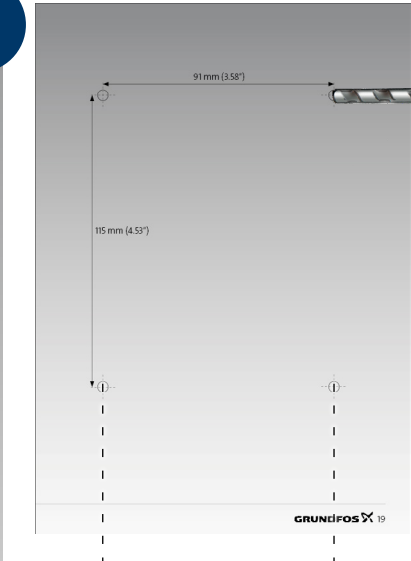

CIU

A

1

91 mm (3.58")

2

3

Max. \varnothing 4.5 mm (0.18")

4